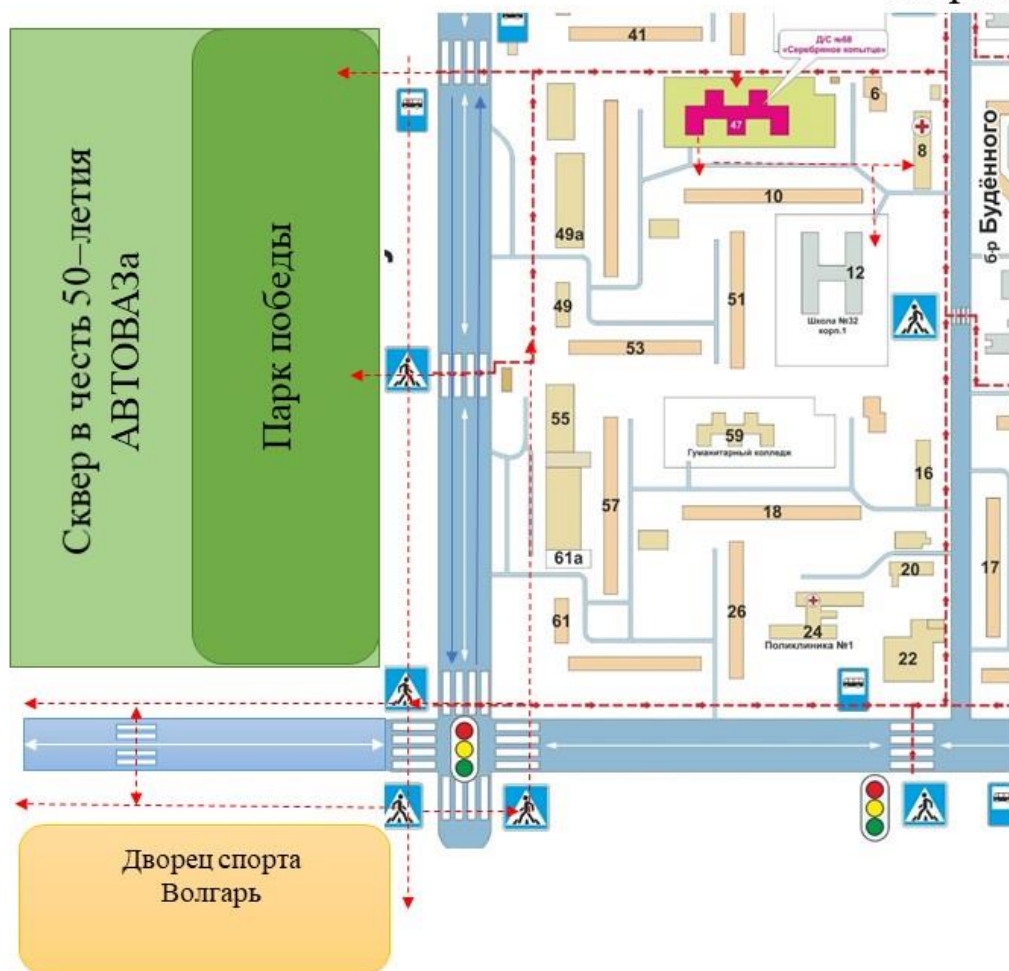

3. Маршруты движения организованных групп обучающихся от детского сада к объектам следования

Маршруты движения организованных групп детей от ДООУ к парку, скверу, Дворцу спорта.

Условные обозначения	
	Движение транспорта
	Направление безопасного движения детей
	Проезжая часть