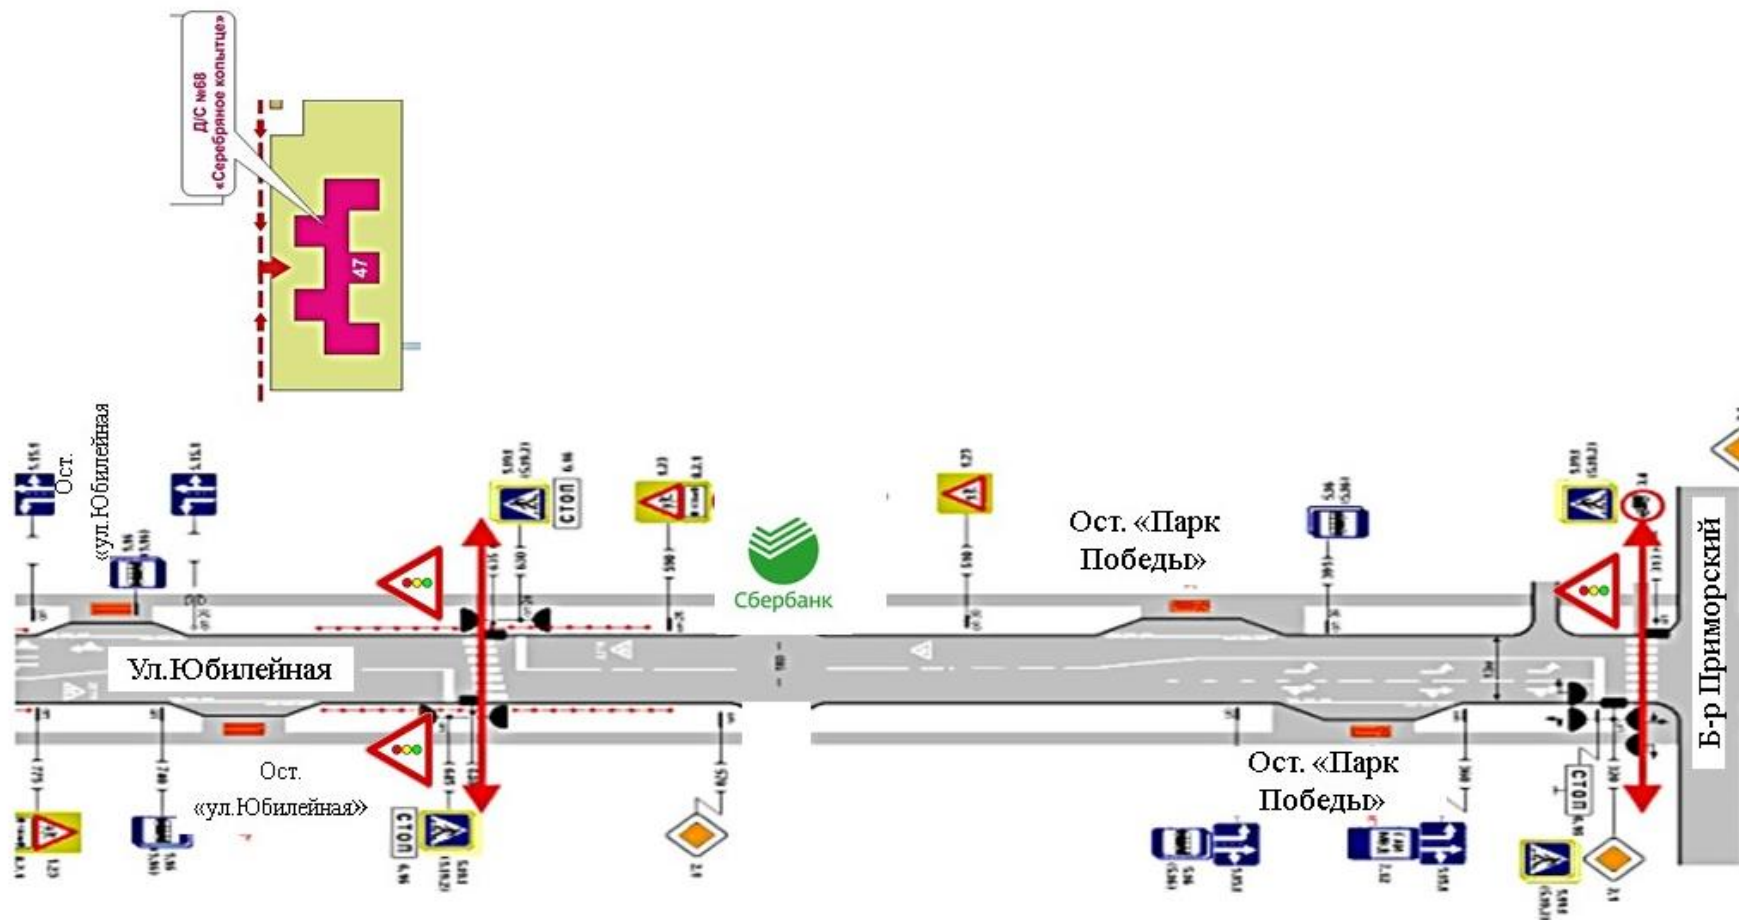

II. План-схемы детского сада.

район расположения детского сада, пути движения транспортных средств и обучающихся.

Схема безопасного маршрута до детского сада №68 «Серебряное копытце»

- Безопасный пешеходный маршрут
- Светофор
- Пешеходный переход
- Остановка автобуса
- Жилая зона
- 25 Жилые дома
- Движение транспорта

2. Схемы организации дорожного движения в непосредственной близости от детского сада с размещением соответствующих технических средств, маршруты движения обучающихся и расположение парковочных мест

Схема расположения д/с № 68 «Серебряное копытце» на улице Юбилейная д.47 относительно улицы Юбилейная