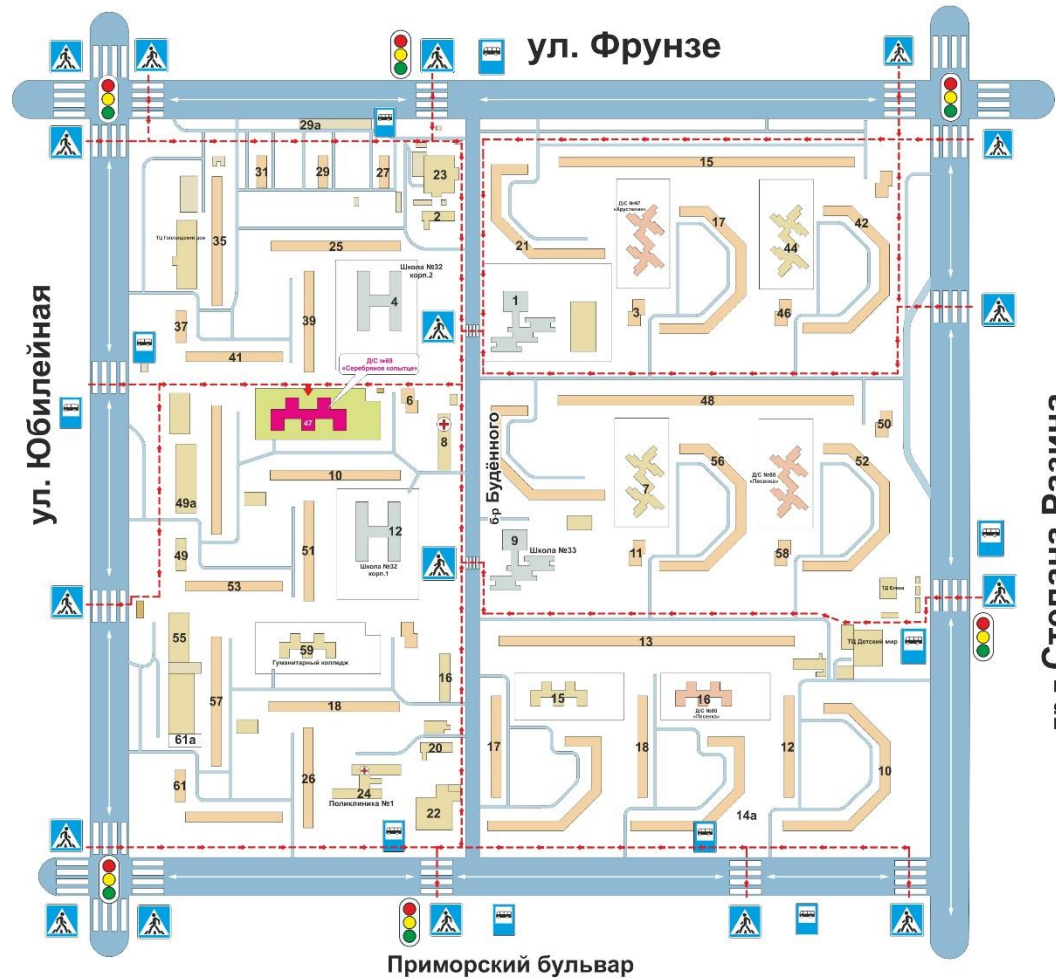

II. План-схемы детского сада.

район расположения детского сада, пути движения транспортных средств и обучающихся.

Схема безопасного маршрута до детского сада №68 «Серебряное копытце»

- Безопасный пешеходный маршрут
- Светофор
- Пешеходный переход
- Остановка автобуса
- Жилая зона
- 25 Жилые дома
- Движение транспорта

2. Схемы организации дорожного движения в непосредственной близости от детского сада с размещением соответствующих технических средств, маршруты движения обучающихся и расположение парковочных мест

Схема расположения д/с № 68 «Серебряное копытце» на улице Юбилейная д.47 относительно улицы Юбилейная